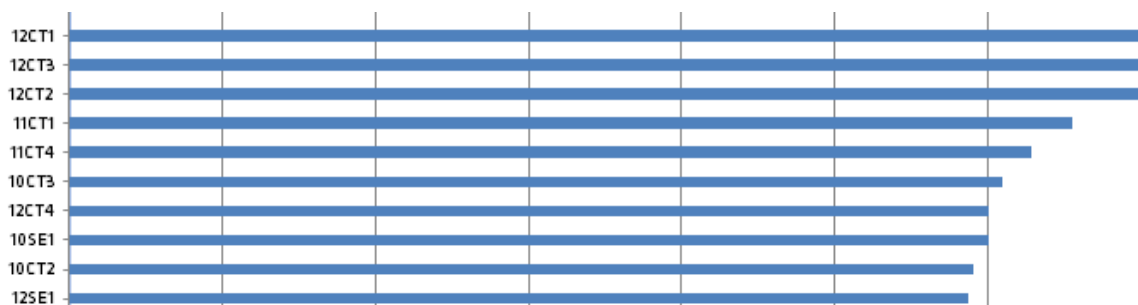

2018|2019

Pontuação inicial: 100

Pontuação: $100 + T$

PONTUAÇÃO PROVISÓRIA

ENSINO BÁSICO

TOP CINCO

ENSINO SECUNDÁRIO

TOP DEZ