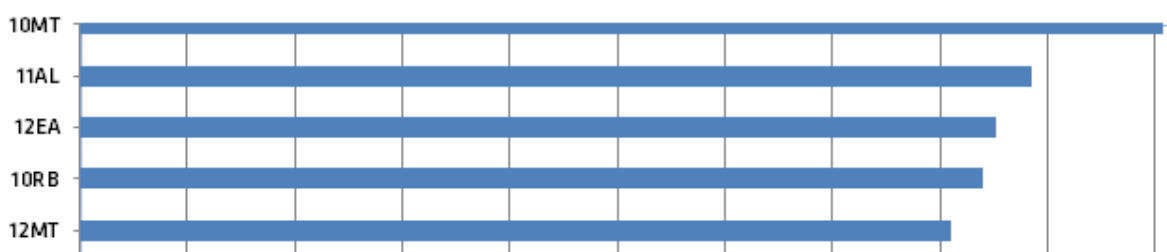

ENSINO PROFISSIONAL

NOTA: POSIÇÃO ATUALIZADA ATÉ AO DIA 10-01-2019

ESJR - uma escola presente a pensar no futuro!
Escola com Contrato de Autonomia