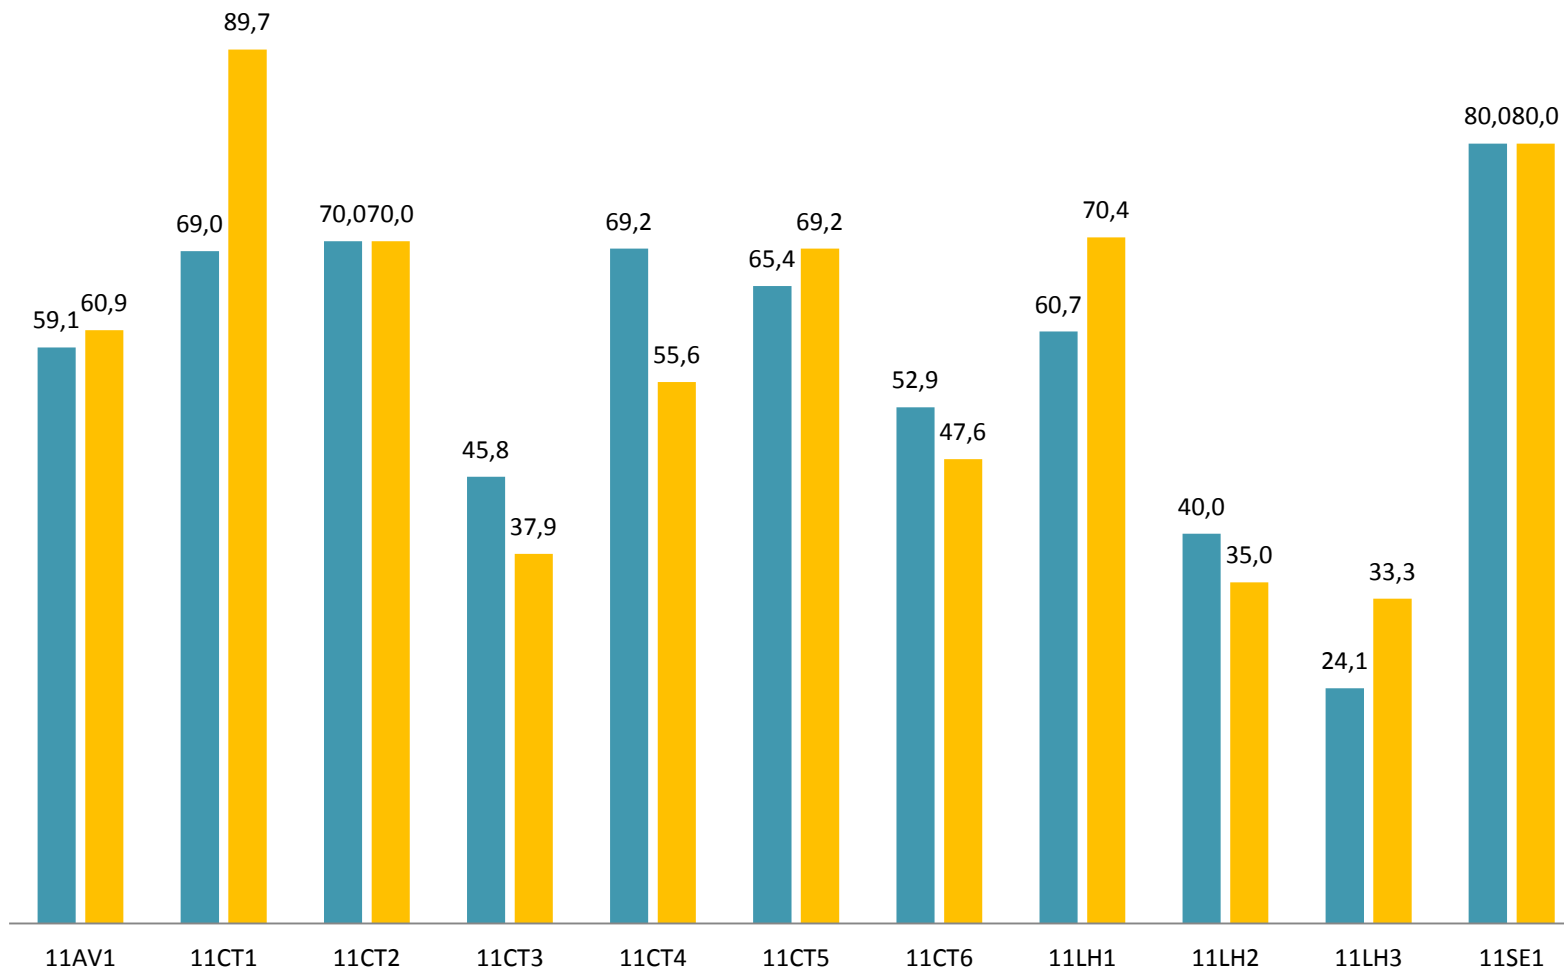

ESCOLA SECUNDÁRIA

José Régio

VILA DO CONDE

2013-2014

Análise
Presenças nas reuniões com os EEs/Pais

Ensino Básico

1ª reunião
2ª reunião

10.º Ano

10.º Ano

11.º Ano

12.º Ano

	7.º Ano	8.º Ano	9.º Ano
1R	67,7%	64,2%	72,3%
2R	65,2%	58,5%	69,6%

	10.º Ano	11.º Ano	12.º Ano
1R	66,2%	57,8%	45,5%
2R	67,5%	59,1%	48,7%

	EB	ES
1R	68,2%	57,5%
2R	62,5%	57,6%

Total	
1R	60,6%
2R	59,0%
