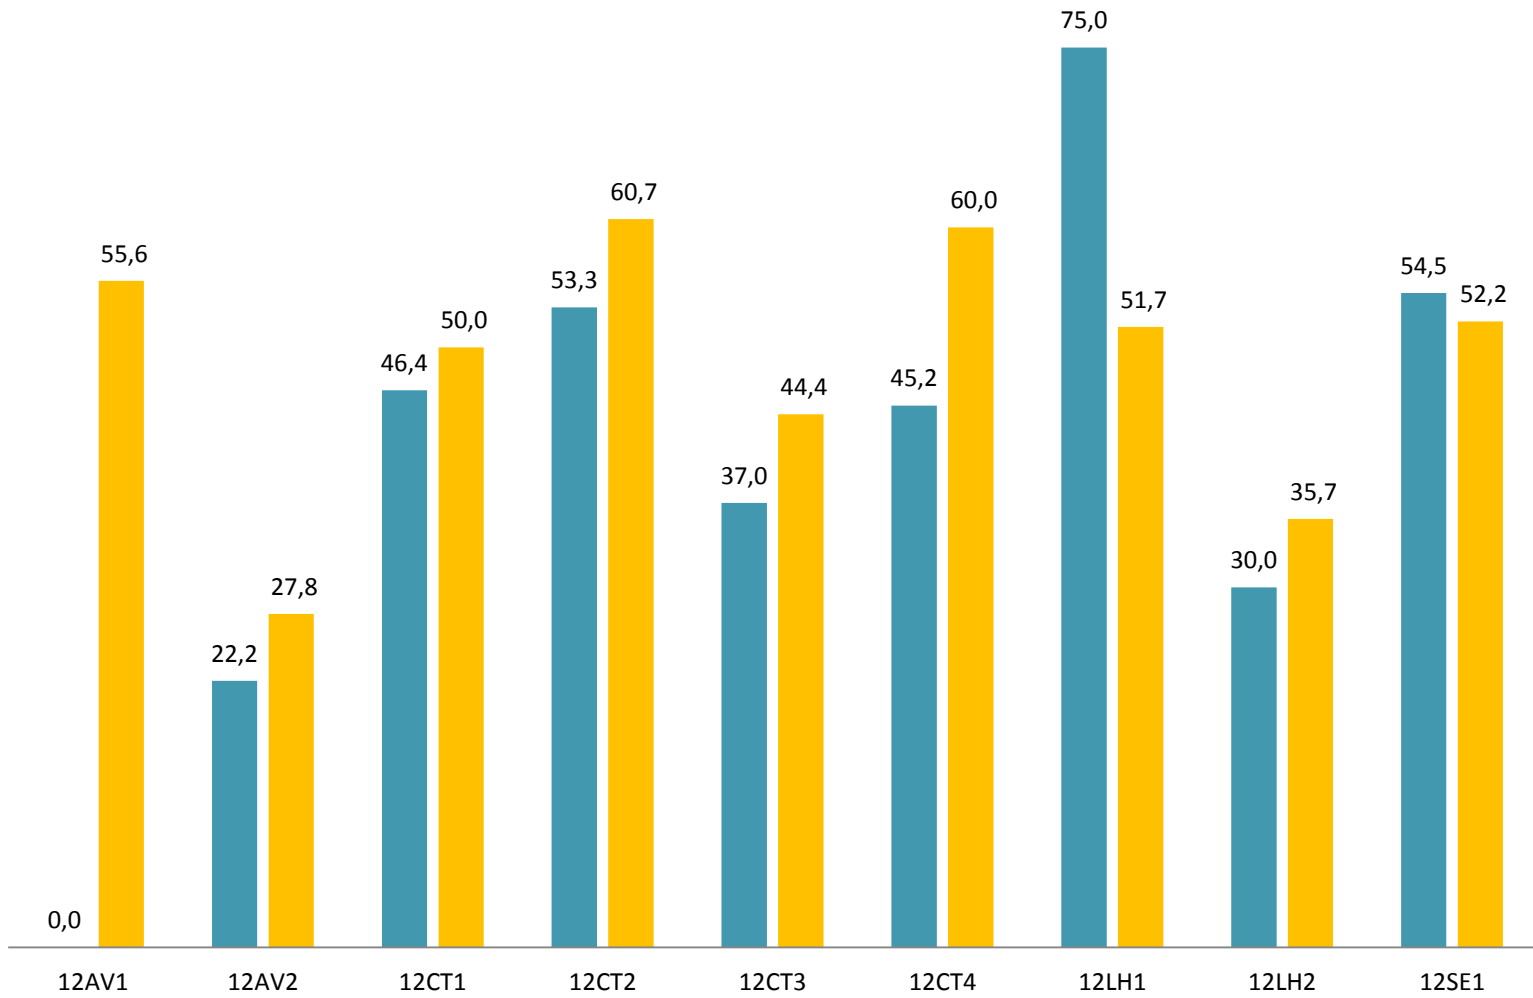

ESCOLA SECUNDÁRIA

José Régio

VILA DO CONDE

2013-2014

Análise
Presenças nas reuniões com os EEs/Pais

Ensino Básico

1ª reunião
2ª reunião

10.º Ano

10.º Ano

11.º Ano

12.º Ano

	7.º Ano	8.º Ano	9.º Ano
1R	67,7%	64,2%	72,3%
2R	65,2%	58,5%	69,6%

	10.º Ano	11.º Ano	12.º Ano
1R	66,2%	57,8%	45,5%
2R	67,5%	59,1%	48,7%

	EB	ES
1R	68,2%	57,5%
2R	62,5%	57,6%

Total	
1R	60,6%
2R	59,0%
