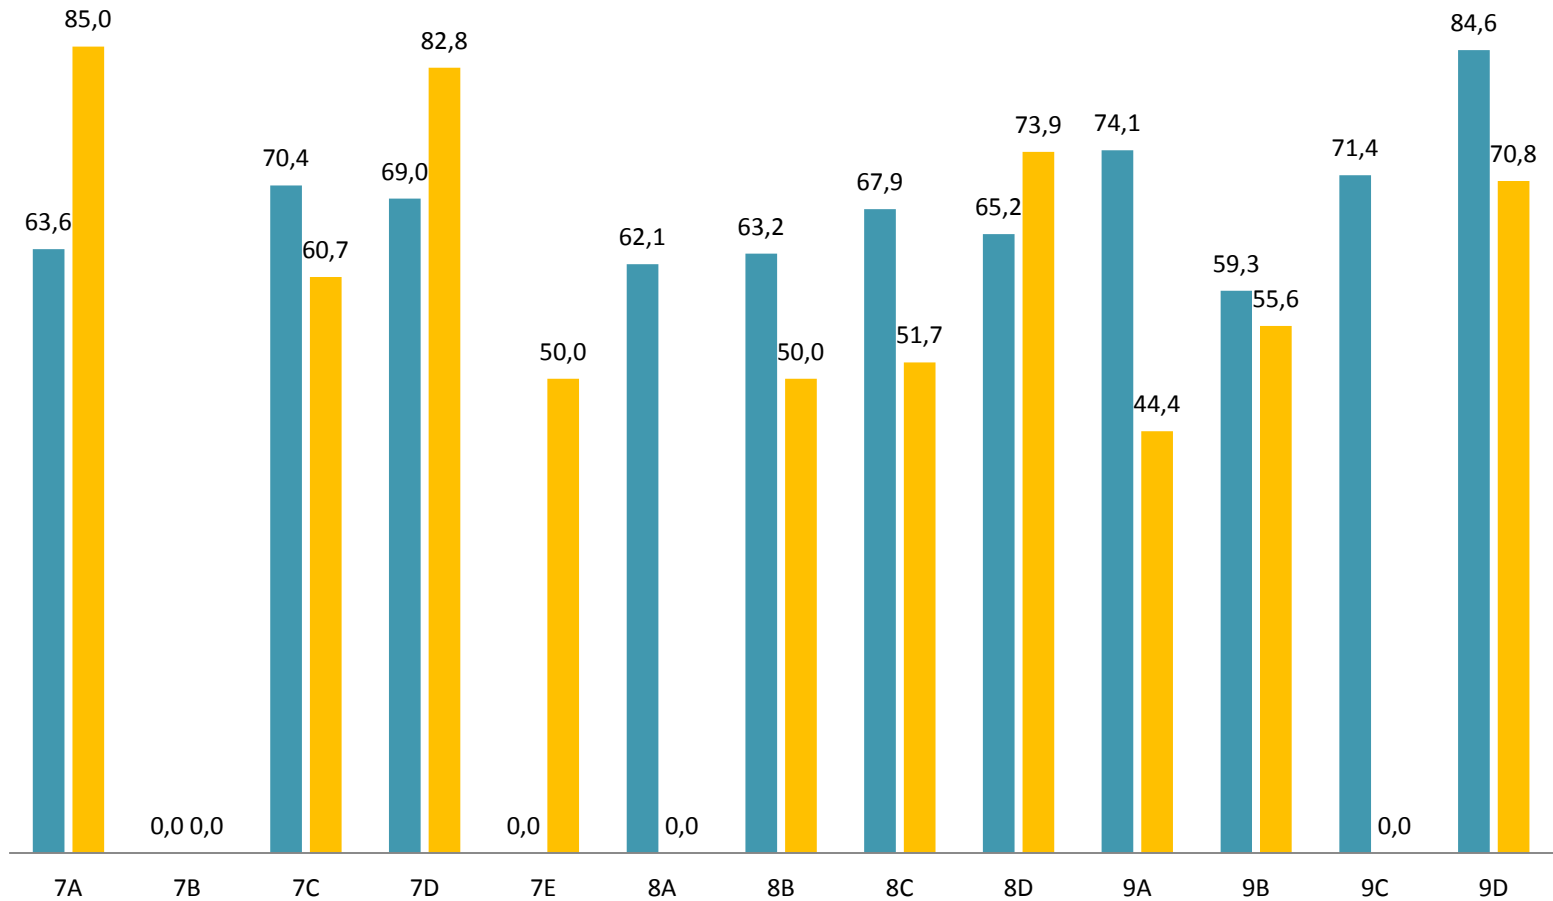

ESCOLA SECUNDÁRIA

José Régio

VILA DO CONDE

2013-2014

Análise
Presenças nas reuniões com os EEs/Pais

Ensino Básico

1ª reunião
2ª reunião

10.º Ano

10.º Ano

11.º Ano

12.º Ano

	7.º Ano	8.º Ano	9.º Ano
1R	67,7%	64,2%	72,3%
2R	65,2%	58,5%	69,6%

	10.º Ano	11.º Ano	12.º Ano
1R	66,2%	57,8%	45,5%
2R	67,5%	59,1%	48,7%

	EB	ES
1R	68,2%	57,5%
2R	62,5%	57,6%

Total	
1R	60,6%
2R	59,0%
