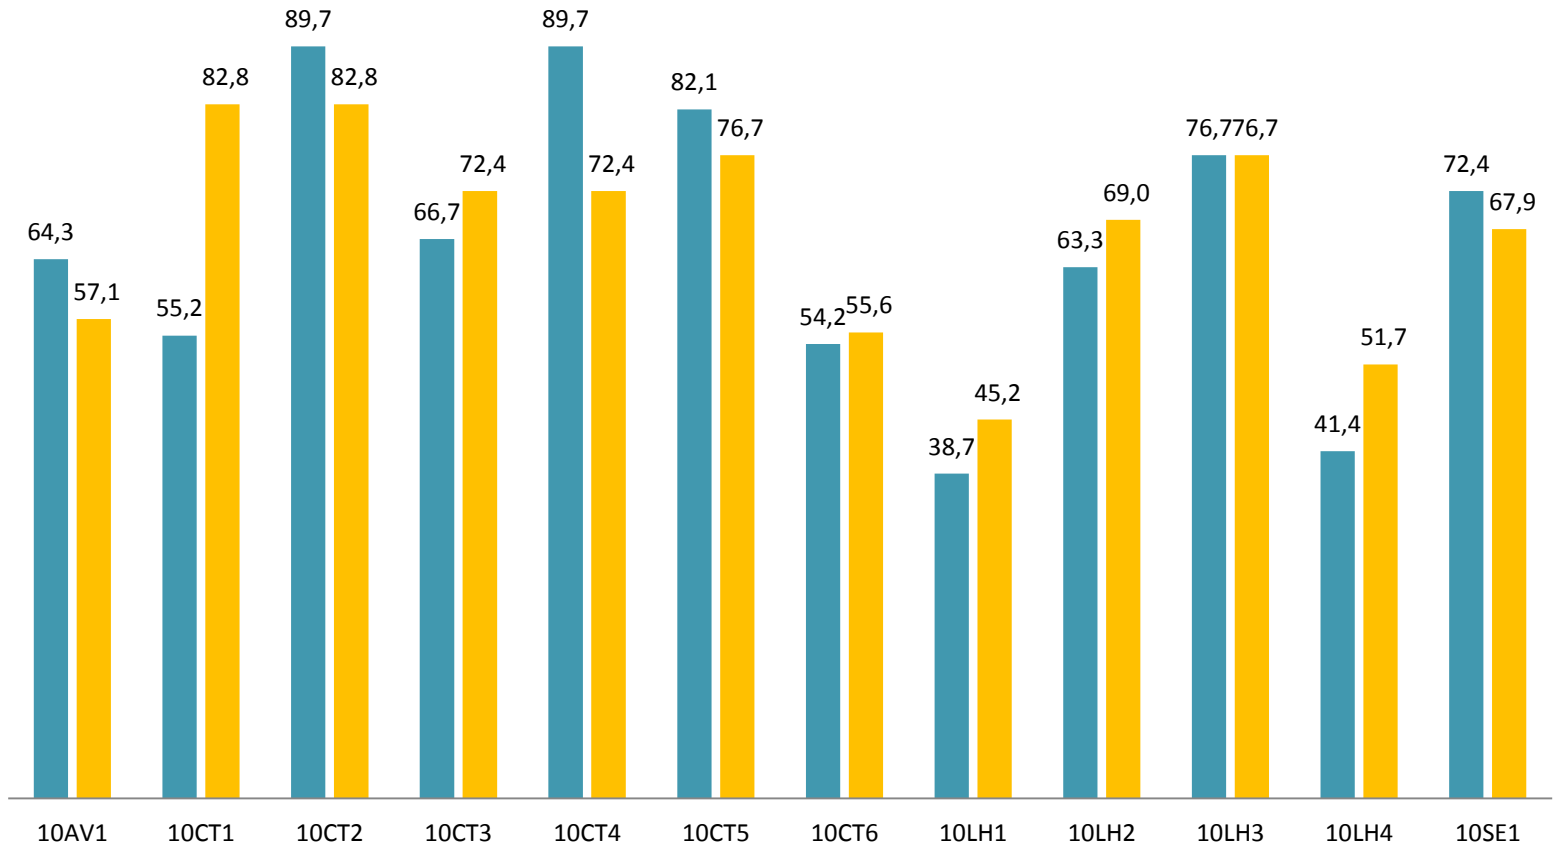

ESCOLA SECUNDÁRIA

José Régio

VILA DO CONDE

2013-2014

Análise
Presenças nas reuniões com os EEs/Pais

Ensino Básico

1ª reunião
2ª reunião

10.º Ano

10.º Ano

11.º Ano

12.º Ano

	7.º Ano	8.º Ano	9.º Ano
1R	67,7%	64,2%	72,3%
2R	65,2%	58,5%	69,6%

	10.º Ano	11.º Ano	12.º Ano
1R	66,2%	57,8%	45,5%
2R	67,5%	59,1%	48,7%

	EB	ES
1R	68,2%	57,5%
2R	62,5%	57,6%

Total	
1R	60,6%
2R	59,0%
