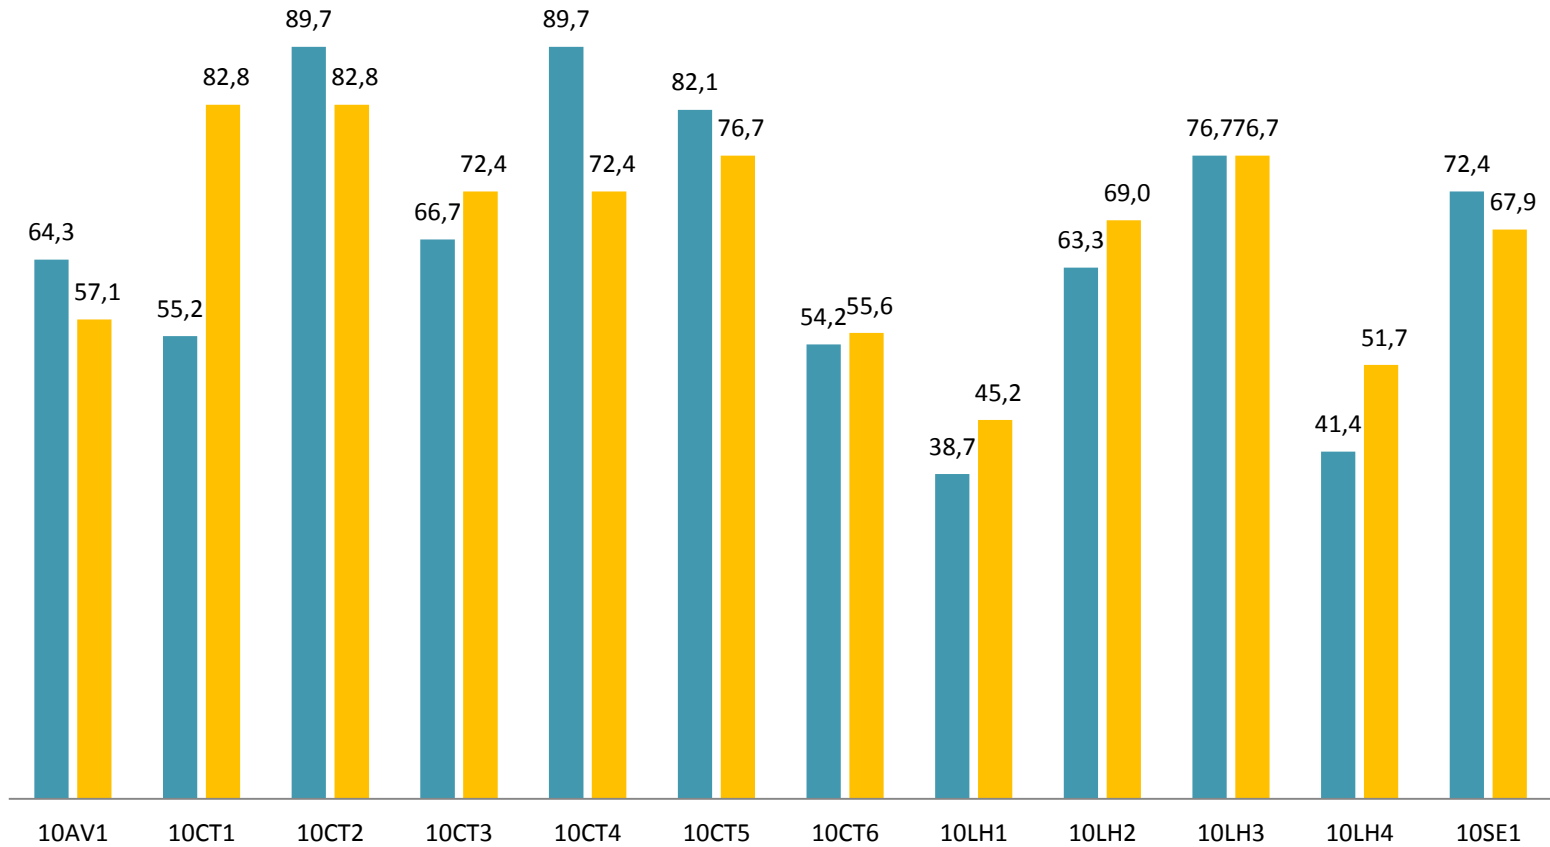

ESCOLA SECUNDÁRIA

José Régio

VILA DO CONDE

2013-2014

Análise
Presenças nas reuniões com os EEs/Pais

Ensino Básico

1ª reunião
2ª reunião

10.º Ano

10.º Ano

11.º Ano

12.º Ano

	7.º Ano	8.º Ano	9.º Ano
1R	67,7%	64,2%	72,3%
2R	65,2%	58,5%	69,6%

	10.º Ano	11.º Ano	12.º Ano
1R	66,2%	57,8%	45,5%
2R	67,5%	59,1%	48,7%

	EB	ES
1R	68,2%	57,5%
2R	62,5%	57,6%

Total	
1R	60,6%
2R	59,0%
