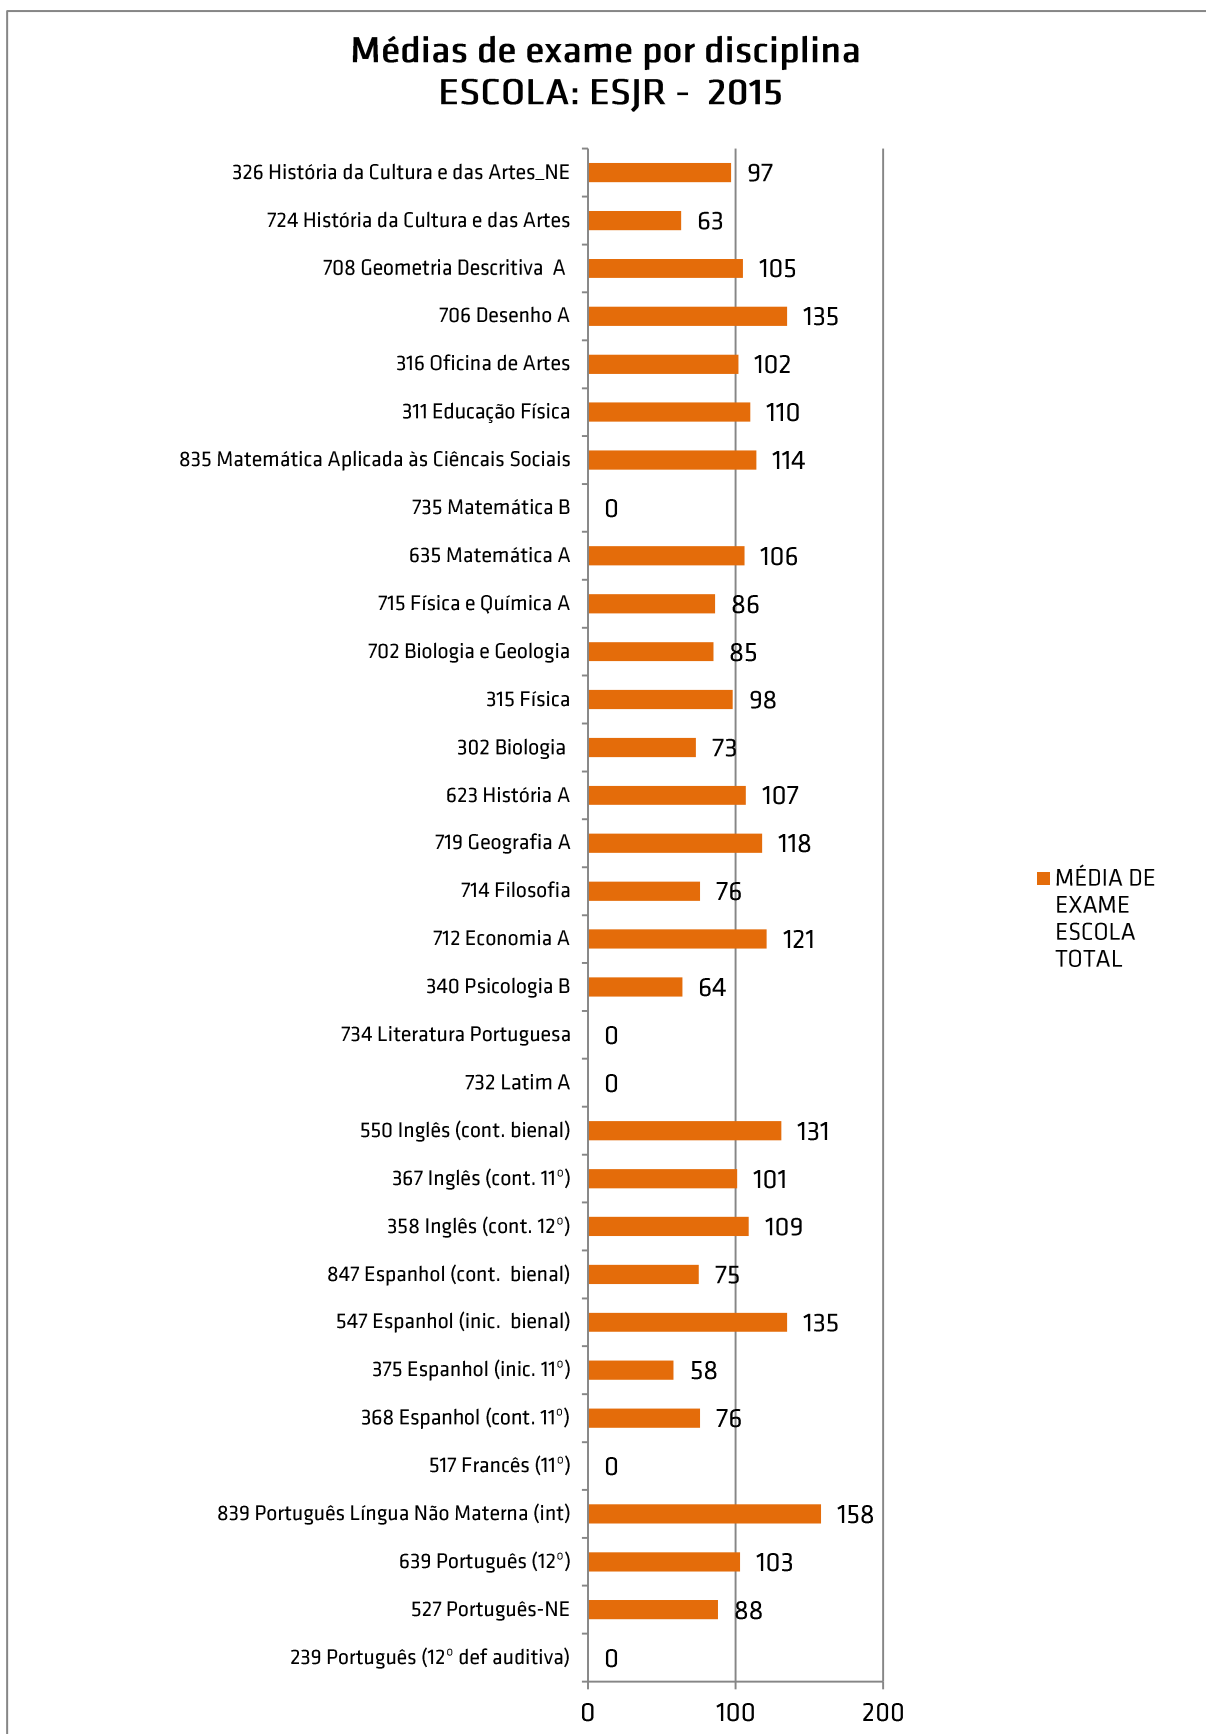

Ano letivo 2014/2015

I - Médias (em pontos) dos exames quer a nível de escola, quer nacionais, de todos os alunos, internos e externos da ESJR.

II - Comparação das médias de exame (em pontos) dos alunos internos, da ESJR, com as médias de exame (em pontos) dos alunos internos, a nível nacional.

Médias de exames (em pontos) a nível de escola: ESJR.