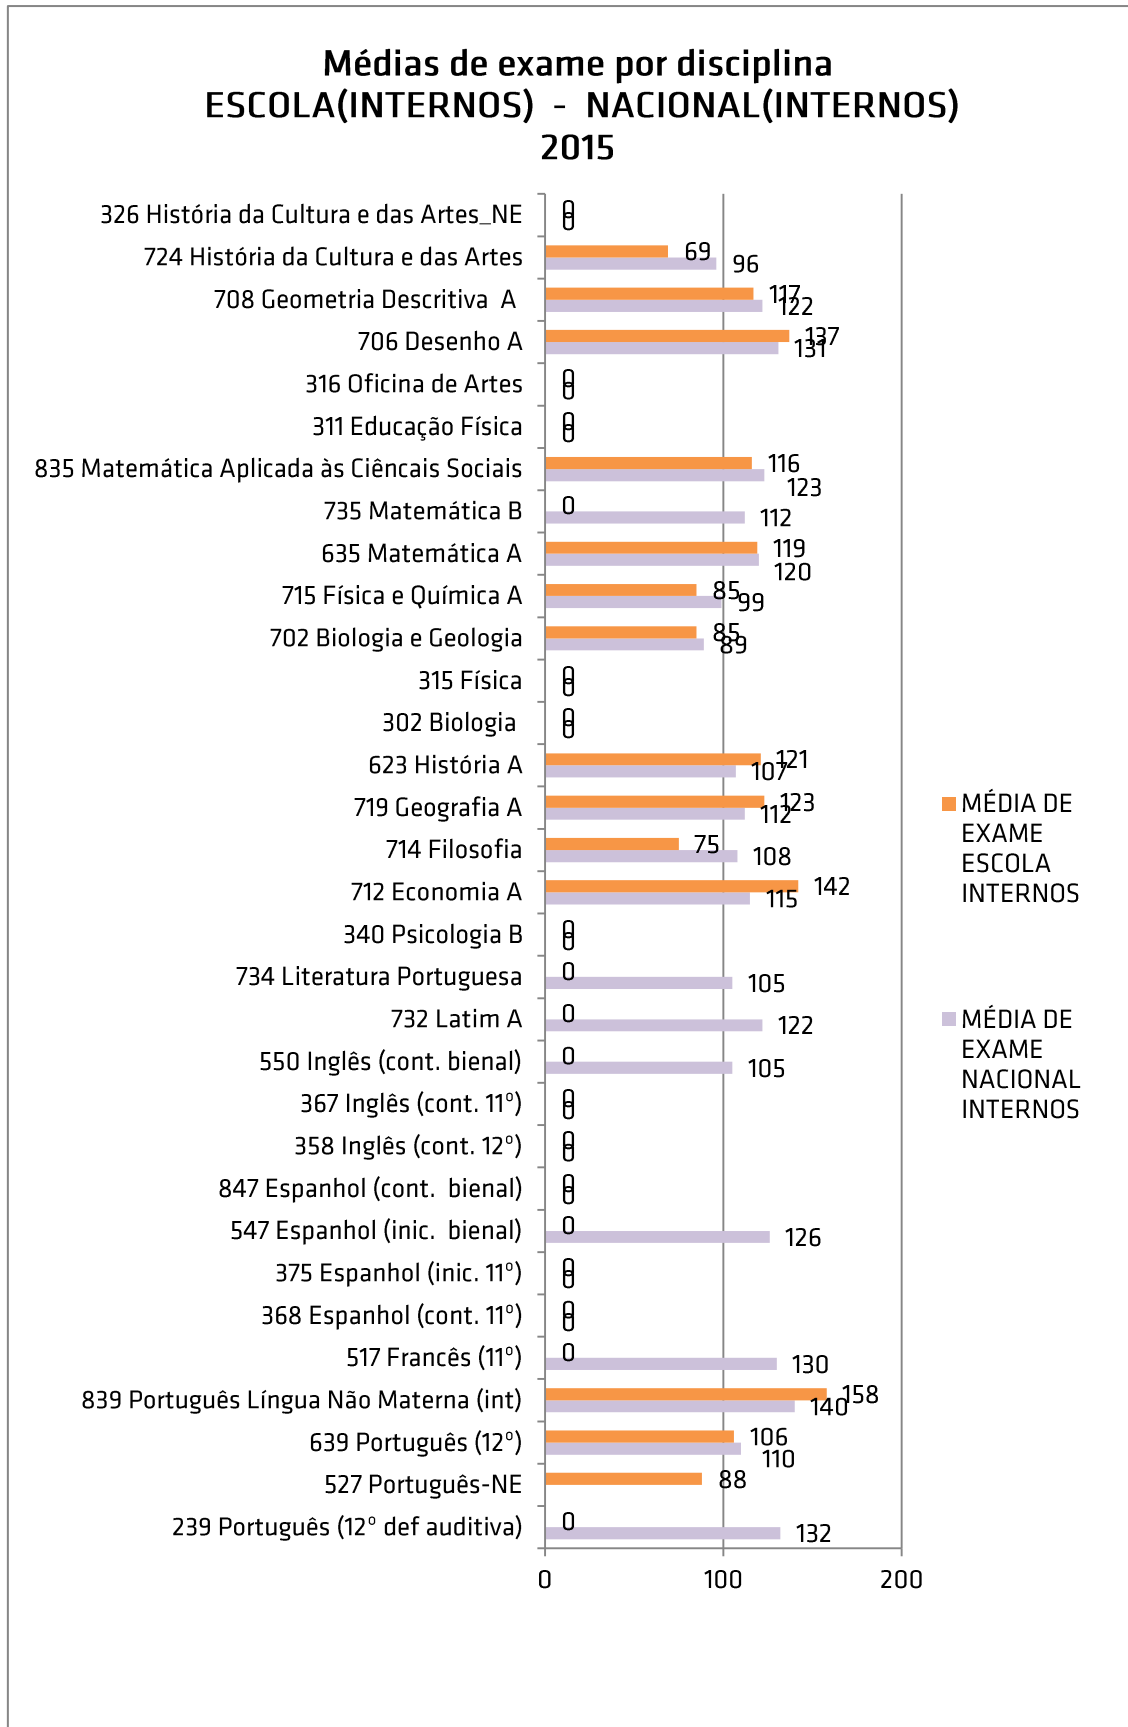

Ano letivo 2014/2015

I - Médias (em pontos) dos exames quer a nível de escola, quer nacionais, de todos os alunos, internos e externos da ESJR.

II - Comparação das médias de exame (em pontos) dos alunos internos, da ESJR, com as médias de exame (em pontos) dos alunos internos, a nível nacional.

Médias de exames (em pontos) a nível de escola: ESJR.