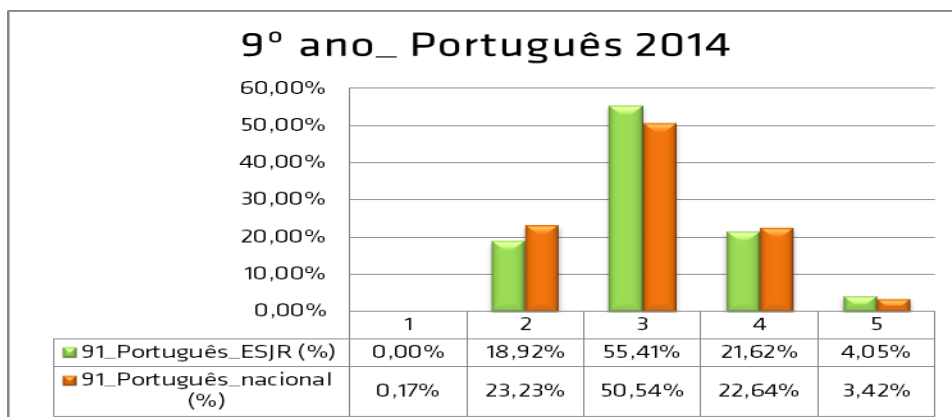

Exames – 3º ciclo

Ano 2014/15

Consideram-se os dados fornecidos pelas pautas de avaliação final e pelos gráficos das distribuições de classificações de provas da 1ª fase do JNE2015.

Evolução 2013 - 2015 - ESJR